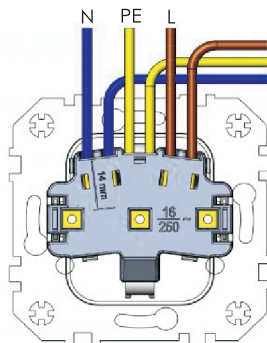

Przykładowe kompozycje z różnymi ramkami:

-ramka standard szampański

-ramka wood nut

-ramka glass milk

**Gniazdo wtyczkowe pojedyncze bez uziemienia (moduł) 16A 250V**

Seria	STANDARD COLLECTION
Model:	gniazdo wtyczkowe pojedyncze bez uziemienia
Typ produktu	moduł
Napięcie znamionowe:	250 V
Prąd znamionowy	16A
Zakres częstotliwości	50-60Hz
Rodzaj podłączenia / Typ zacisku	zaciski śrubowe/przekrój przewodów 1,5-2,5mm <sup>2</sup>
Sposób mocowania	pazurki / wkręty
Sposób montażu [ETIM]	montaż podtynkowy
Liczba modułów	1
Materiał:	tworzywo sztuczne PC
Klasa ETIM	EC000125 gniazdo
Wysokość produktu	73mm
Szerokość produktu	73mm
Głębokość produktu	41mm
Głębokość wbudowania	31mm
Stopień ochrony IP	IP20
Podświetlenie	brak
Nadruk/Piktogram	brak
Pokrywa gniazda:	plakietka centralna
Kłapka uchylna	brak
Przełoty otworów prądowych	brak
Zasilanie specjalne	bez specjalnego zasilania
Zastosowanie do ramek	standard, standard slim, glass, wood
Jednostka	1 sztuka
Ilość w opakowaniu zbiorczym	10
Jednostka miary	szt.
Typ opak. jedn.	-
Wys. opak. jedn.	-
Szer. opak. jedn.	-
Dł. opak. jedn.	-
Waga jedn.	-
Typ opak. zbiorczego	-
Wys. opak. zbiorczego	-
Szer. opak. zbiorczego	-
Dł. opak. zbiorczego	-

\*Wszystkie kompatybilne ramki dostępne w oddzielnej karcie katalogowej.

Widok z tyłu gniazda.

Podłączenie gniazda do sieci elektrycznej.

**DEDYKOWANE PUSZKI INSTALACYJNE GOVENA**

		
BIAŁY	BIAŁY	BIAŁY
PLL-60-KG	PLL-60-47	PLL-60-63
5903641413916	5903641413923	5903641413930
Puszka montażowa pojedyncza, gł. 60 mm, 850°C, (do montażu w ścianach kartonowo-gipsowych)	Puszka montażowa pojedyncza, gł. 47 mm, 650°C, Kompatybilne z puszkami PLL-60-63 (do montażu "ramkowego" w betonie)	Puszka montażowa pojedyncza, gł. 63 mm, 650°C, kompatybilne z puszkami PLL-60-47 (do montażu "ramkowego" w betonie)